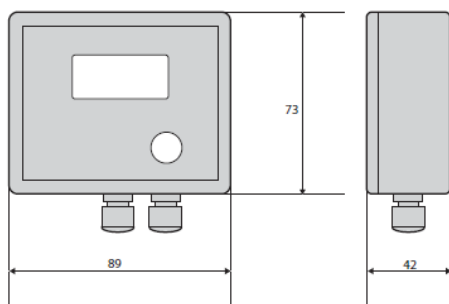

Den aktuella vattenmätarens puls och mätarställning konfigureras för respektive pulsingång (1 t.o.m. 4) med hjälp av tryckknappar på räkneverkets insida.

Med hjälp av tryckknappen på räkneverkets front kan man lätt förflytta sig mellan varje pulsingång och den aktuella mätarställningen.

Teknisk specifikation

Byggmått

Räkneverk med LCD display H7-BM1

Tekniska data

Pulsingångar		Max 4 st.
Visning	m ³	4 heltal & 3 decimaler
Ställbara pulstal	liter	1, 10, 100, 1000 eller 2.5, 25
Strömförsörjning		Litiumbatteri, 8 års livslängd
Täthetsklass		IP54
Byggmått	mm	89 x 73 x 42
Montage		Väggmontage 2 skruvar ø 6