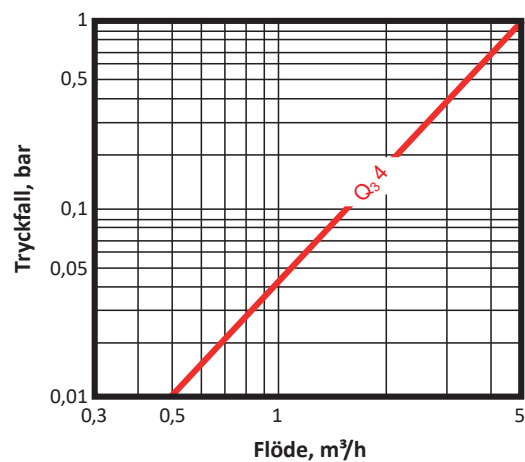

## Våtlöpande enstrålig vinghjulsmätare

- Flödesmätare med våtlöpande räkneverk
- R100-HV
- MID-godkänd
- Rullsifferräkneverk (Räkneverk med heltal och sifffervisare med decimaler)
- Finns även med moduler för M-Bus, LoRa och pulsutgång

Lägesoberoende montage

		Enhet	DN 20
Längd		mm	130
Höjd		mm	86
Diameter		mm	82
Maxflöde	Q4	m <sup>3</sup> /h	5
Kontinuerligt flöde	Q3	m <sup>3</sup> /h	4
Brytgräns	Q2	l/h	64
Minflöde	Q1	l/h	40
Kallvattenmätare		Art. nr	CPR-20KV