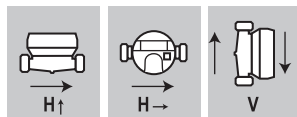

GMDM-R

Flerstrålig vattenmätare med pulsutgång

Lägesoberoende montage

- Potentialfri pulsutgång
- Kan kombineras med fjärrräkneverk H7-ECZ eller H7-BM1
- Kan konfigureras med smartphone
- Konfigurerbar pulsutgång, 1, 10, 100 eller 100 liter/puls
- Kan konfigureras för t.ex. dosering, nettovolym
- R100-H R50-VH
- MID-godkänd
- Rullssifferräkneverk med 5 heltal och decimaler som siffervisare

	Enhet	DN 25	DN 32	DN 40	DN 50
Längd	mm	260	260	300	300
Höjd	mm	131	131	163	163
Diameter	mm	92	92	110	110
Max flöde	Q ₄ m ³ /h	12,5	12,5	20	31,25
Kontinuerligt flöde	Q ₃ m ³ /h	10	10	16	25
Brytgräns	Q ₂ l/h	160	160	256	400
Min flöde	Q ₁ l/h	100	100	160	250
Kallvattenmätare 0,1°C–50°C	Art. nr	GMDMR-25KV-10	GMDMR-32KV-10	GMDMR-40KV-10	GMDMR-50KV-10
Varmvattenmätare 30°C–90°C	Art. nr	GMDMR-25VV-10	GMDMR-32VV-10	GMDMR-40VV-10	GMDMR-50VV-10