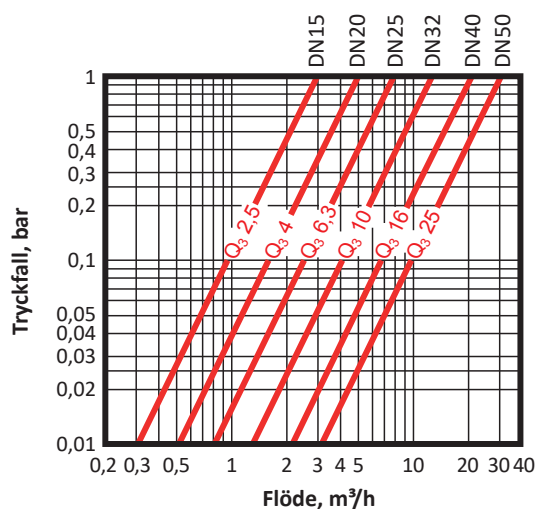

GMDM-R

Flerstrålig vattenmätare med pulsutgång

Lägesoberoende montage

- Potentialfri pulsutgång
- Kan kombineras med fjärrräkneverk H7-ECZ eller H7-BM1
- Kan konfigureras med smartphone
- Konfigurerbar pulsutgång, 1, 10, 100 eller 100 liter/puls
- Kan konfigureras för t.ex. dosering, nettovolym
- R100-H R50-VH
- MID-godkänd
- Rullssifferräkneverk med 5 heltal och decimaler som siffervisare

	Enhet	DN 25	DN 32	DN 40	DN 50
Längd	mm	260	260	300	300
Höjd	mm	131	131	163	163
Diameter	mm	92	92	110	110
Max flöde	Q ₄ m ³ /h	12,5	12,5	20	31,25
Kontinuerligt flöde	Q ₃ m ³ /h	10	10	16	25
Brytgräns	Q ₂ l/h	160	160	256	400
Min flöde	Q ₁ l/h	100	100	160	250
Kallvattenmätare 0,1°C–50°C	Art. nr	GMDMR-25KV-10	GMDMR-32KV-10	GMDMR-40KV-10	GMDMR-50KV-10
Varmvattenmätare 30°C–90°C	Art. nr	GMDMR-25VV-10	GMDMR-32VV-10	GMDMR-40VV-10	GMDMR-50VV-10

OBS: Mätare DN finns både med gängad och med fläns.