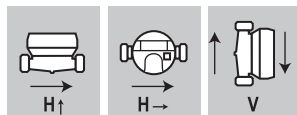

GMDM-TX

Flerstrålig vattenmätare med trådlös WM-Bus

Lägesoberoende montage

- Passar fjärravläsningsystem HYDROLINK systemet m.m
- WM-Bus (trådlös) enligt EN13757-4 OMS
- R100-H R50-VH
- MID-godkänd
- Rullssifferräkneverk med 5 heltal och decimaler som siffervisare

	<i>Enhet</i>	<i>DN 25</i>	<i>DN 32</i>	<i>DN 40</i>	<i>DN 50</i>
Längd	mm	260	260	300	300
Höjd	mm	131	131	163	163
Diameter	mm	92	92	110	110
Max flöde	Q4 m ³ /h	12,5	12,5	20	31,25
Kontinuerligt flöde	Q3 m ³ /h	10	10	16	25
Brytgräns	Q2 l/h	160	160	256	400
Min flöde	Q1 l/h	100	100	160	250
Kallvattenmätare	0,1°C–50°C Art. nr	GMDM-TX-25KV	GMDM-TX-32KV	GMDM-TX-40KV	GMDM-TX-50KV
Varmvattenmätare	30°C–90°C Art. nr	GMDM-TX-25VV	GMDM-TX-32VV	GMDM-TX-40VV	GMDM-TX-50VV