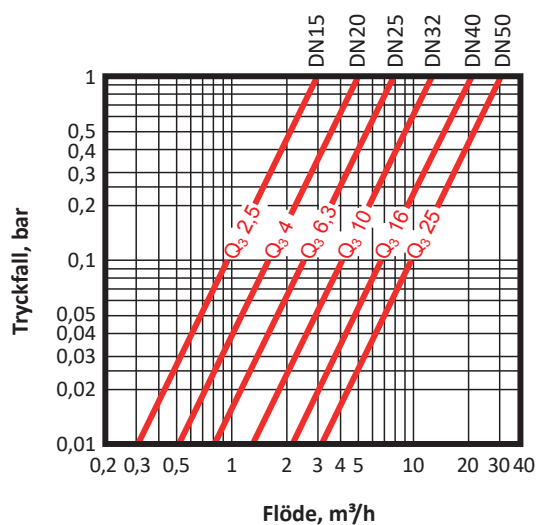

GMDM-TX

Flerstrålig vattenmätare med trådlös WM-Bus

Lägesoberoende montage

- Passar fjärravläsningsystem HYDROLINK systemet m.m
- WM-Bus (trådlös) enligt EN13757-4 OMS
- R100-H R50-VH
- MID-godkänd
- Rullssifferräkneverk med 5 heltal och decimaler som siffervisare

	<i>Enhet</i>	<i>DN 25</i>	<i>DN 32</i>	<i>DN 40</i>	<i>DN 50</i>
Längd	mm	260	260	300	300
Höjd	mm	131	131	163	163
Diameter	mm	92	92	110	110
Max flöde	Q4 m ³ /h	12,5	12,5	20	31,25
Kontinuerligt flöde	Q3 m ³ /h	10	10	16	25
Brytgräns	Q2 l/h	160	160	256	400
Min flöde	Q1 l/h	100	100	160	250
Kallvattenmätare	0,1°C–50°C Art. nr	GMDM-TX-25KV	GMDM-TX-32KV	GMDM-TX-40KV	GMDM-TX-50KV
Varmvattenmätare	30°C–90°C Art. nr	GMDM-TX-25VV	GMDM-TX-32VV	GMDM-TX-40VV	GMDM-TX-50VV