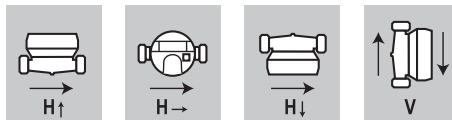

Lägesoberoende montage