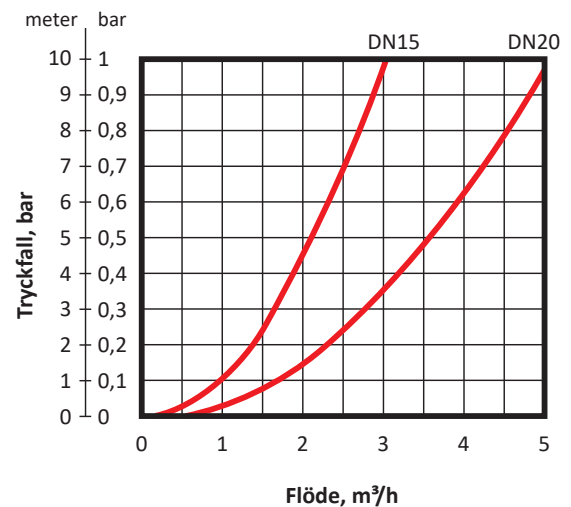

## Enstrålig vattenmätare med pulsutgång

		<b>Enhet</b>	<b>DN 15</b>	<b>DN 20</b>
Längd		mm	110	130
Höjd		mm	86	86
Diameter		mm	75	75
Max flöde	Q4	m³/h	3,12	5
Kontinuerligt flöde	Q3	m³/h	2,5	4
Brytgräns	Q2	l/h	40	64
Min flöde	Q1	l/h	25	40
Kallvattenmätare	0,1°C–50°C 1 ltr/p.	Art. nr	GSDR-15KV-1	GSDR-20KV-1
Varmvattenmätare	30°C–90°C 1 ltr/p.	Art. nr	GSDR-15VV-1	GSDR-20VV-1
Kallvattenmätare	0,1°C–50°C 10 ltr/p.	Art. nr	GSDR-15KV-10	GSDR-20KV-10
Varmvattenmätare	30°C–90°C 10 ltr/p.	Art. nr	GSDR-15VV-10	GSDR-20VV-10